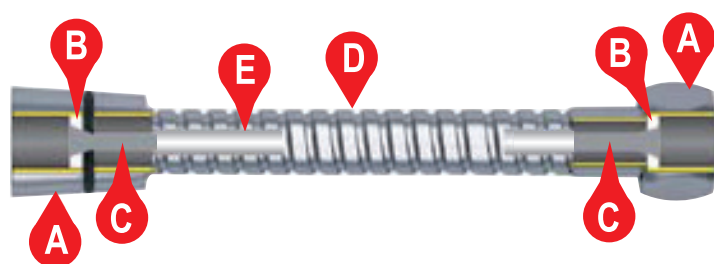

Materiales // Materiales

- **A** Chromed-plated Brass / Latón cromado
- **B** Plastic / plástico
- **C** Plastic / plástico
- **D** PVC
- **E** Textil reinforcement braiding / trenzado textil reforzado

Information subject to change without notice.
// Información sujeta a cambios sin previo aviso