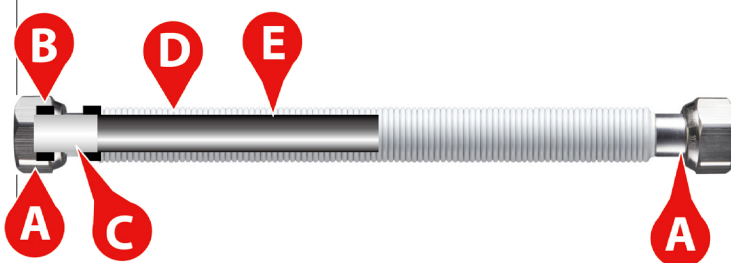

Materials / Materiales

- **A** Brass / Latón
- **B** EPDM
- **C** Stainless steel / Acero inoxidable
- **D** Polyolefine / Poliolfefina
- **E** Stainless steel / Acero inoxidable

Information subject to change without notice. / Información sujeta a cambios sin previo aviso.