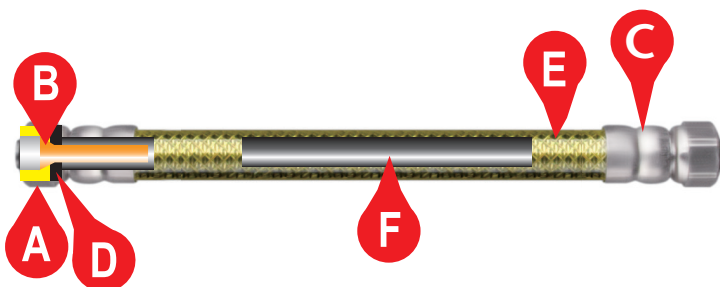

Materials / Materiales

- **A** Brass / latón
- **B** Brass / Latón
- **C** Stainless steel / Acero inoxidable
- **D** Incorporated EPDM / EPDM incorporado
- **E** Polyolefine / Poliolefina
- **F** Stainless steel / Acero inoxidable

Information subject to change without notice. / Información sujeta a cambios sin previo aviso.