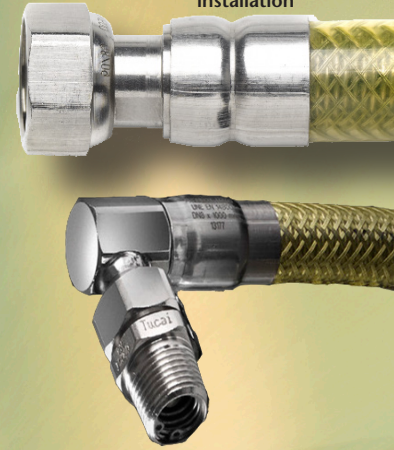

Gas connectors / Conexiones de gas

PRESINOX 14800 válvula

The new generation of European flexible gas hoses.

The new product is in conformity with the new and more stringent high safety European Norm EN14800, which replaces the national norms of the different state members creating a harmonized standard.

La nueva generación europea de conectores de gas.

Este nuevo producto está en conformidad con la nueva y más exigente norma europea de seguridad EN14800, la cual sustituye las normas nacionales de los diferentes estados miembro, creando así una norma estándar armonizada.

Leer recomendaciones antes de su uso y/o instalación

Read recommendations before its use or installation